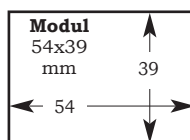

Technische Daten:

Zeitschriftenformat : 315 mm x 470 mm

Satzspiegel : 282 mm x 428 mm

Druck : vollfarbig und schwarz/weiß

Werbeanzeigen sind modular aufgebaut.

Als Einheit dient ein Rechteck 53 x 39 mm (1/50 der Seite).

Der Preis für diese Moduleinheit

in **einer bundesweiten Ausgabe** beträgt:

Schwarz/weiß .....40,00 €

Vollfarbig .....50,00 €

Anzeigengrößen und entsprechende Preise sind in der Tabelle 1 dargestellt.

Für Anzeigen auf einigen Seiten gelten Sonderpreise:

Titelseite .....120,00 € (vollfarbig);

letzte Seite der Zeitung .....80,00 € (vollfarbig).

Anzeigengrößen und entsprechende Preise sind in der Tabelle dargestellt.

Rabattstaffel für Anzeigenwiederholungen:

3 Ausgaben .....10 %

6 Ausgaben .....15 %

12 Ausgaben .....20 %

Zahlungsbedingungen: 14 Tage

nach Veröffentlichung ohne jeden Abzug

Beilage:

1000 Stück (bis 20 g) .....69,00 €

1000 Stück (bis 50 g) .....79,00 €

1000 Stück (bis 100 g) .....89,00 €

Alle Preise sind Nettopreise.

Germania Plus, München Plus, Augsburg Plus — Die russischsprachigen Zeitungen für Deutschland

Aktuelle Mediadaten: www.germaniaplus.de

Module	Größe in mm		Preis, EUR, (Netto)	
	Breite	Höhe	Vollfarbig	S/W
1	53	39	50,-	40,-
2	53	80	100,-	80,-
2	111	39	100,-	80,-
3	168	39	150,-	120,-
3	53	123	150,-	120,-
4	111	80	200,-	160,-
4	225	39	200,-	160,-
4	53	165	200,-	160,-
5	282	39	250,-	200,-
5	53	207	250,-	200,-
6	168	80	300,-	240,-
6	111	123	300,-	240,-
6	53	249	300,-	240,-
8	111	165	400,-	320,-
8	225	80	400,-	320,-
10	282	80	500,-	400,-
10	111	207	500,-	400,-
12	111	249	600,-	480,-
14	111	291	700,-	560,-
15	168	207	750,-	600,-
15	282	123	750,-	600,-
16	225	165	800,-	640,-
16	111	333	800,-	640,-
18	111	375	900,-	680,-
20	225	207	1000,-	800,-
20	282	165	1000,-	800,-
24	168	333	1200,-	960,-
32	225	333	1600,-	1280,-
40	282	333	2000,-	1600,-
45	282	375	2250,-	1800,-
50	282	417	2500,-	2000,-

Germania Plus
München Plus
Augsburg Plus